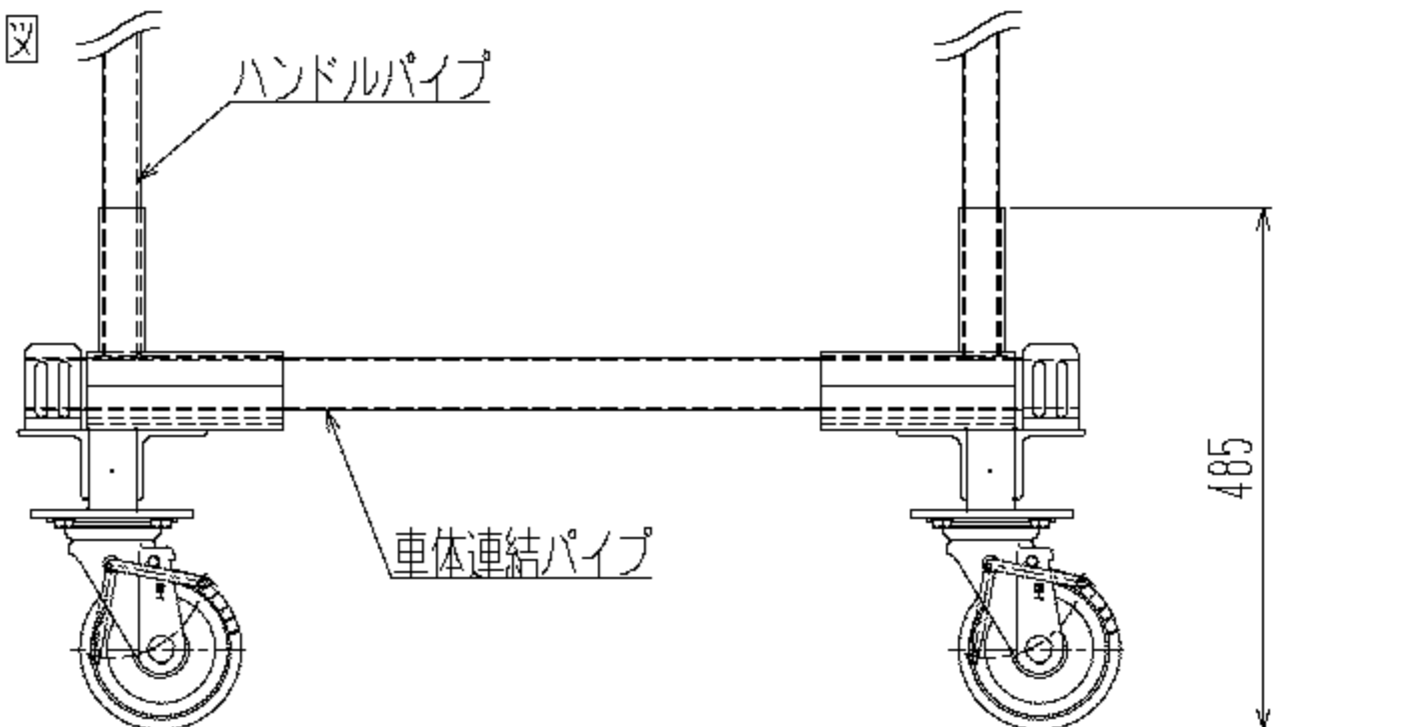

P850

上面図

正面図

側面図

車体色 ニューファルミー神戸ルガ

キャスター SUIJB-150 4個

最大積載荷重 500kg

自重 34kg

ハンドルパイプは、φ48.6、φ34どちらでも使用可能です

注1) 車体連結パイプ及び、ハンドルパイプは付いておりません

 株式会社 神戸車輜製作所				
品名	P850提出用図面	図番	K-P850-001-A3	
作成年月日	05.2.8	図法	三角法	1/7
尺度単位	mm	設計	A.K	
提出先	標準品	材質	SS41	重量台数