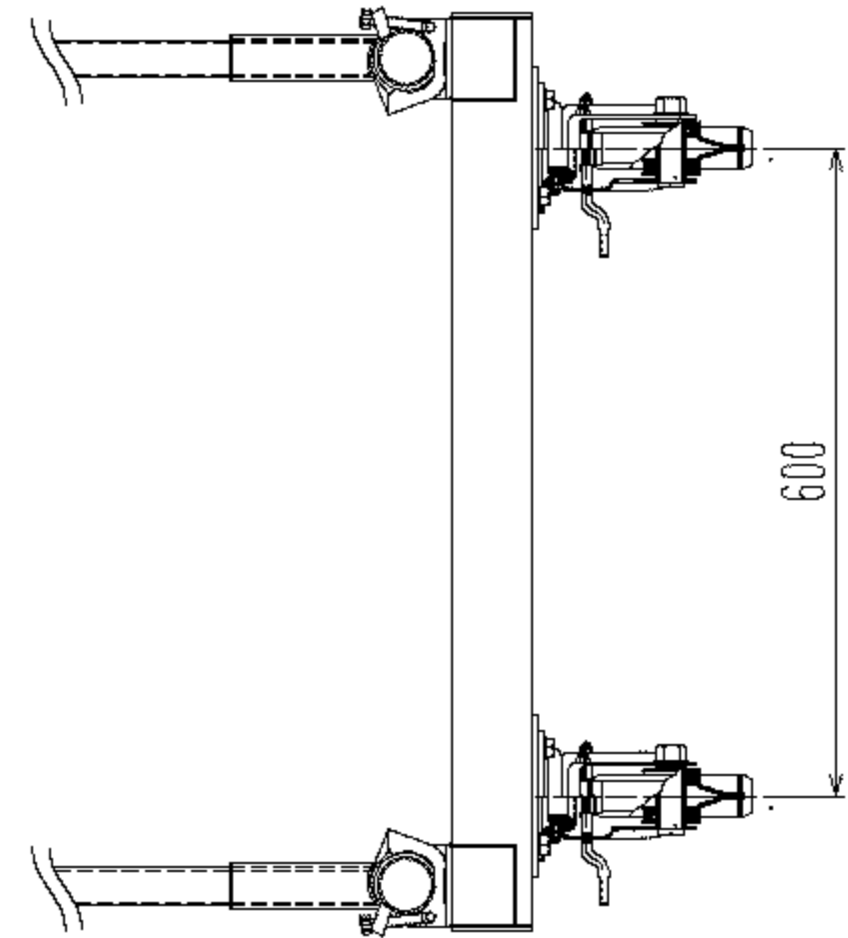

P850

上面図

正面図

側面図

車体色 ニューファルミー神戸ルガ

キャスター SUIJB-150 4個

最大積載荷重 500kg

自重 34kg

ハンドルパイプは、φ48.6、φ34どちらでも使用可能です

注1) 車体連結パイプ及び、ハンドルパイプは付いておりません

 株式会社 神戸車輜製作所				
品名	P850提出用図面	図番	K-P850-001-A3	
作成年月日	05.2.8	図法	三角法	1/7
尺度単位	mm	設計	A.K	
提出先	標準品	材質	SS41	重量台数