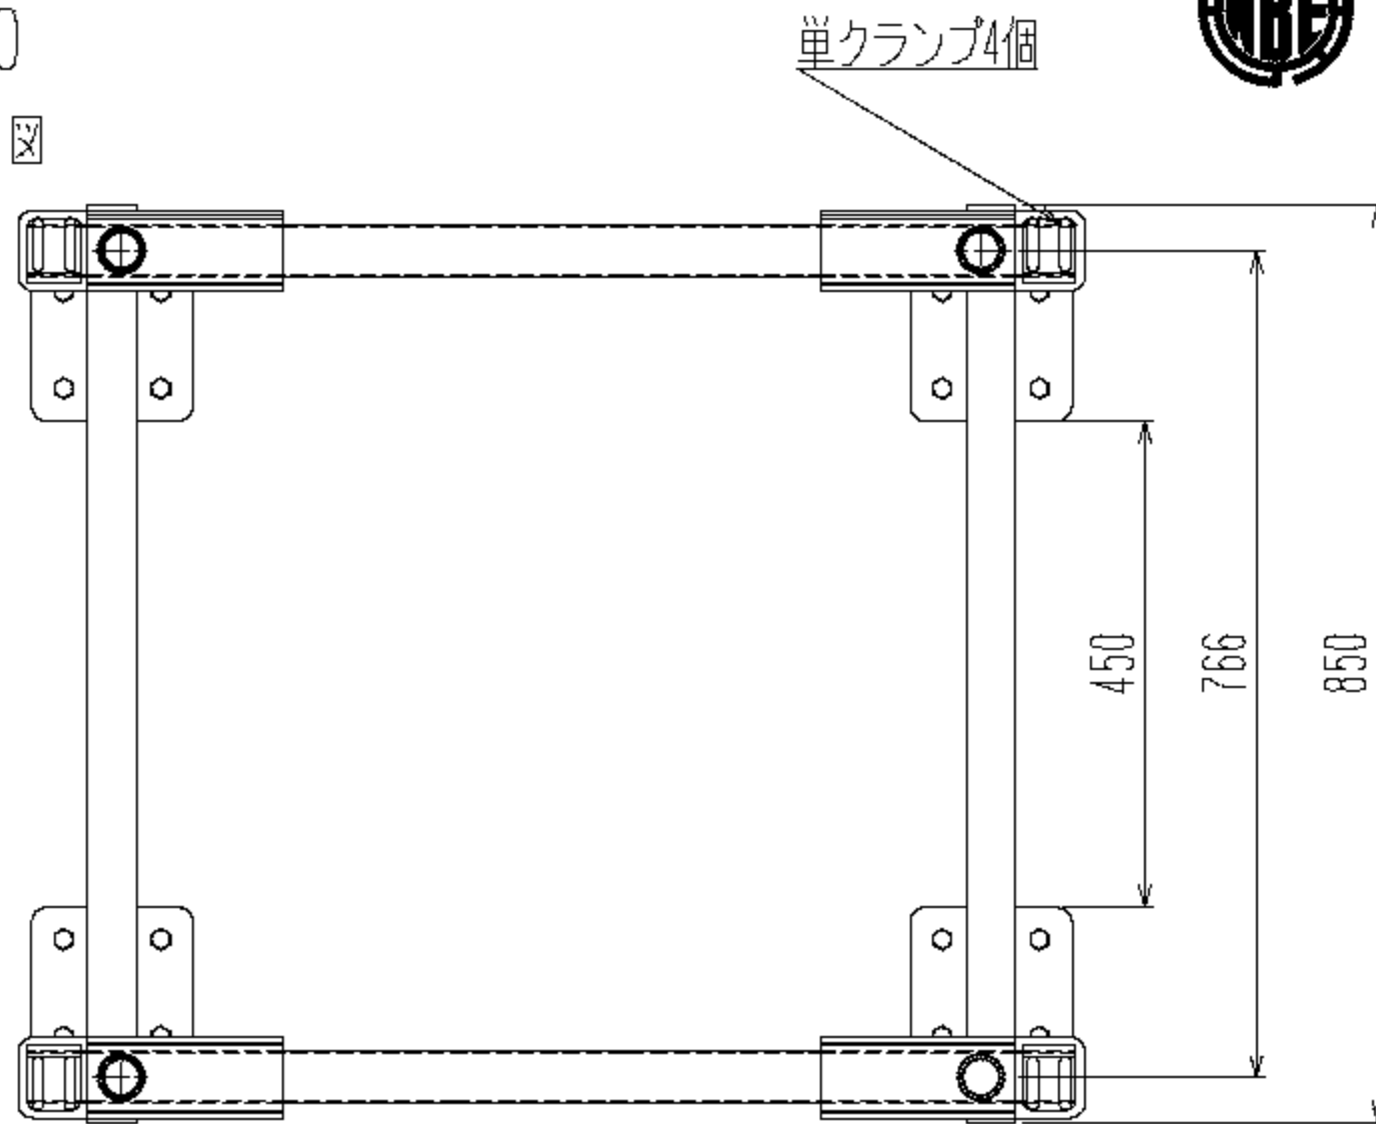

P850

上面図

正面図

側面図

車体色 ニューファルミー神戸ルガ

キャスター SUIJB-150 4個

最大積載荷重 500kg

自重 34kg

ハンドルパイプは、φ48.6、φ34どちらでも使用可能です

注1) 車体連結パイプ及び、ハンドルパイプは付いておりません

 株式会社 神戸車輜製作所				
品名	P850提出用図面	図番	K-P850-001-A3	
作成年月日	05.2.8	図法	三角法	1/7
尺度単位	mm	設計	A.K	
提出先	標準品	材質	SS41	重量台数