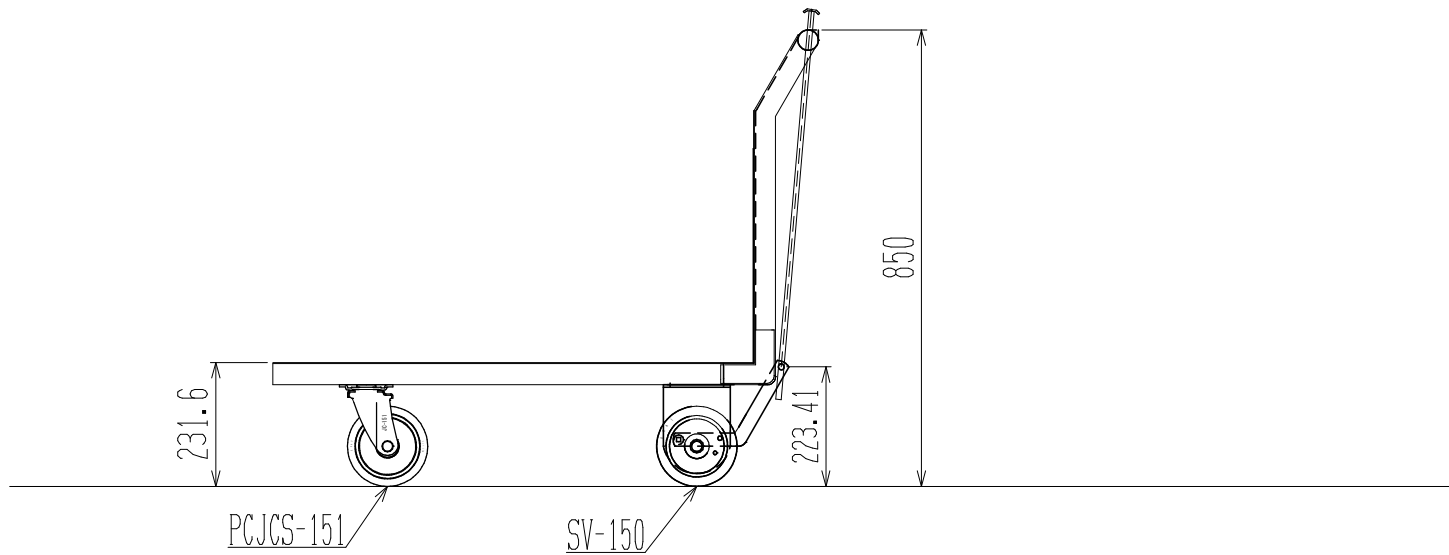

裏面図/上面図

正面図

側面図

最大積載荷重 300kg

車体色 フリソ

荷台寸法900×600

● 株式会社 神戸車輛製作所					
品名	HS139-C	図番	HS139-C001-A3		
作成年月日	08,12,1	図法	尺度	単位	設計 写図 検図
		三角法	1/10	mm	
提出先			材質	重量	台数
標準品				32kg	