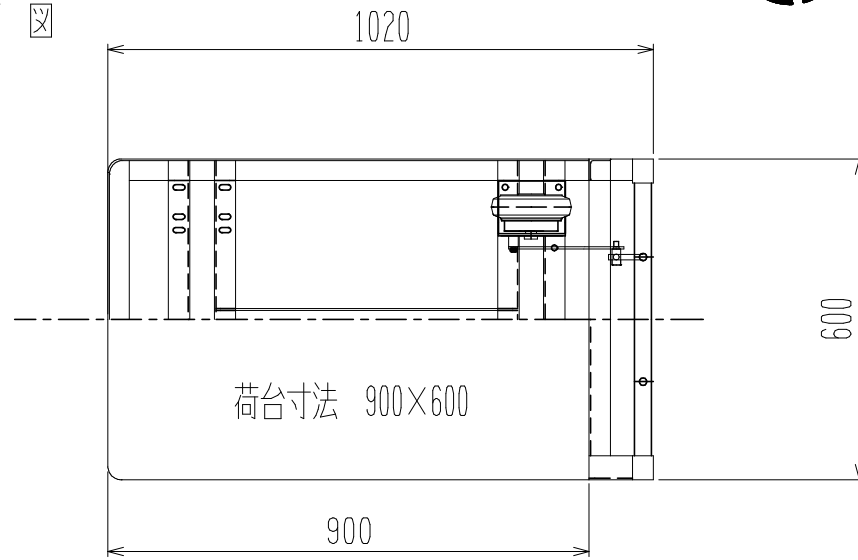

裏面図/上面図

正面図

側面図

最大積載荷重 300kg

車体色 フリソ

荷台寸法900×600

● 株式会社 神戸車輛製作所					
品名	HS139-C	図番	HS139-C001-A3		
作成年月日	08,12,1	図法	尺度	単位	設計 写図 検図
		三角法	1/10	mm	
提出先			材質	重量	台数
標準品				32kg	