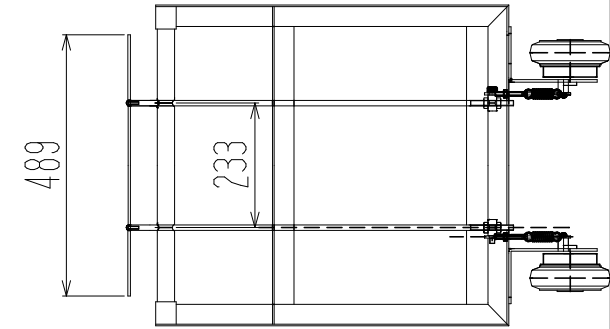

裏面図/上面図

正面図

側面図

最大積載荷重 300kg

車体色 フリソ

荷台寸法900×600

● 株式会社 神戸車輛製作所					
品名	HS139-C	図番	HS139-C001-A3		
作成年月日	08,12,1	図法	尺度	単位	設計 写図 検図
		三角法	1/10	mm	
提出先			材質	重量	台数
標準品				32kg	