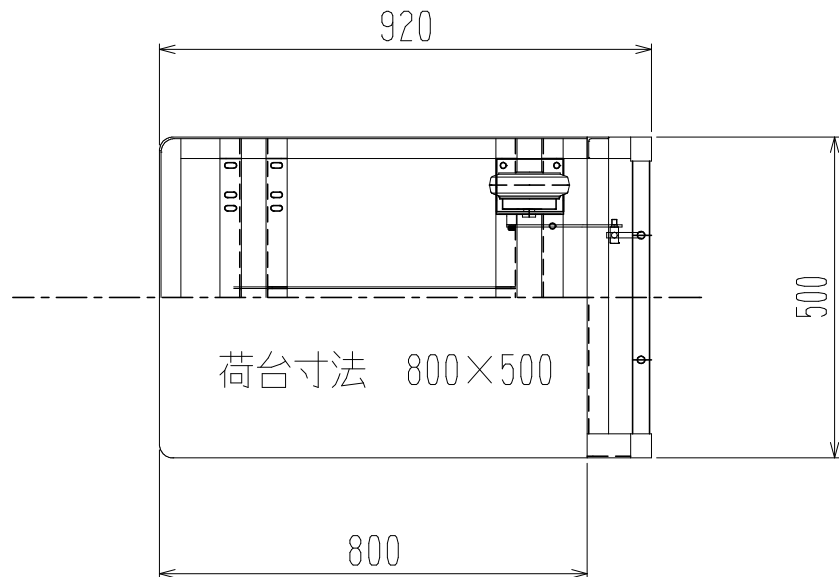

裏面図/上面図

正面図

側面図

最大積載荷重 300kg

車体色 クリソ

荷台寸法800×500

株式会社 神戸車輛製作所					
品名	HS139-B	図番	HS139-B001		
作成年月日	08,12,1	図法	三角法	尺度単位	1/10 mm
提出先			材質	重量	台数
標準品				32kg	