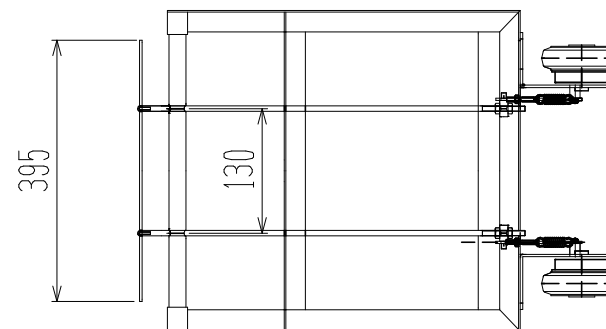

裏面図/上面図

正面図

側面図

最大積載荷重 300kg

車体色 クリソ

荷台寸法800×500

株式会社 神戸車輛製作所					
品名	HS139-B	図番	HS139-B001		
作成年月日	08,12,1	図法	三角法	尺度単位	1/10 mm
提出先			材質	重量	台数
標準品				32kg	