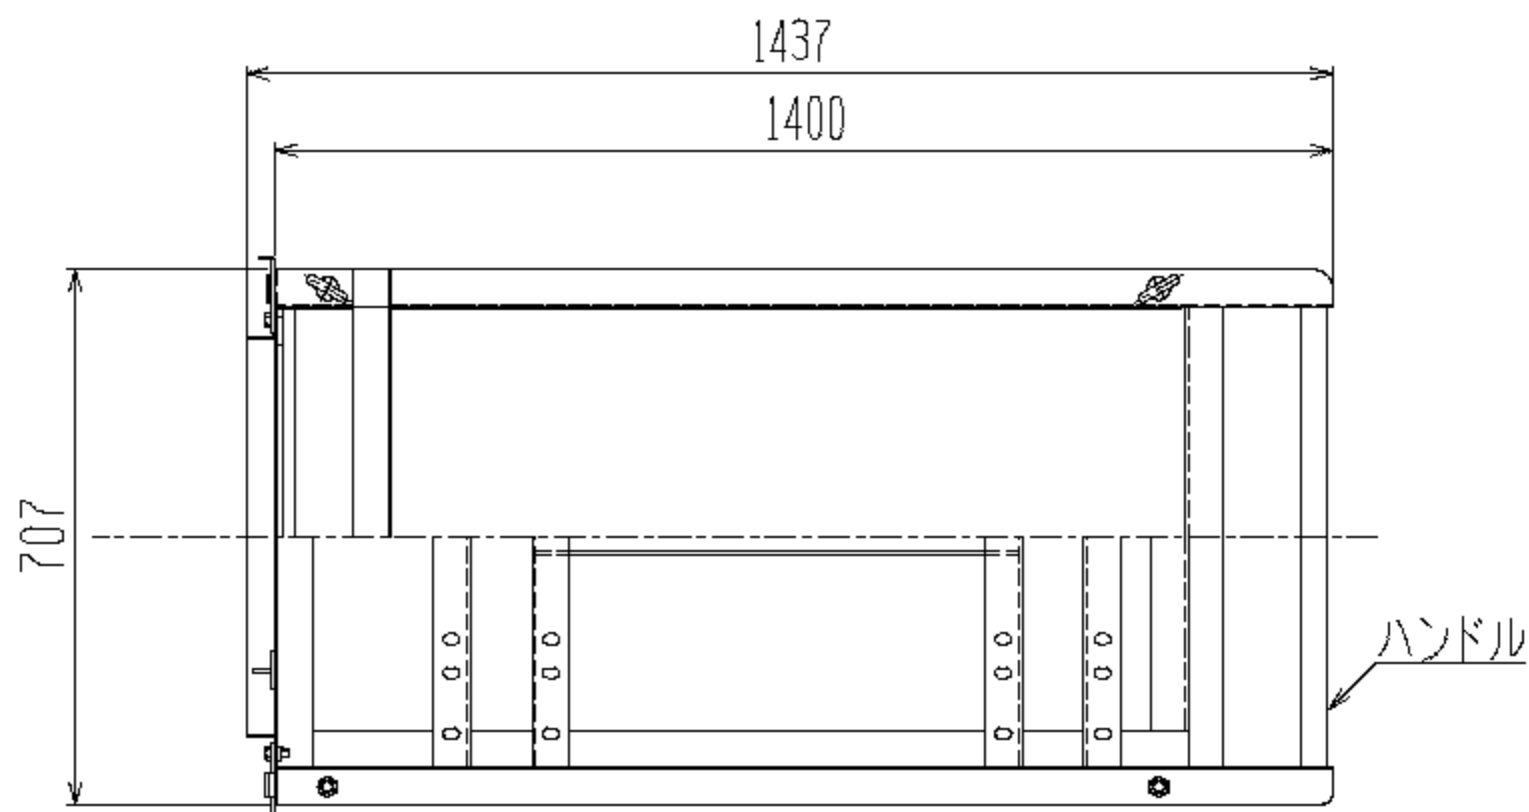

裏面/上面図

正面/向正面

側面図

車体色 グリーン

最大積載荷重 800kg

キャスター SJB-250 2個

キャスター SK-250 2個

容量 0.36m³

株式会社 神戸車輛製作所					
品名	GR4提出用図面	図番	KGR4-001-A3		
作成年月日	09.12.18	図法	三角法	尺度単位	1/10 mm
設計	神戸	写図	検査	台数	
提出先	標準品	材質	SS400	重量	125kg