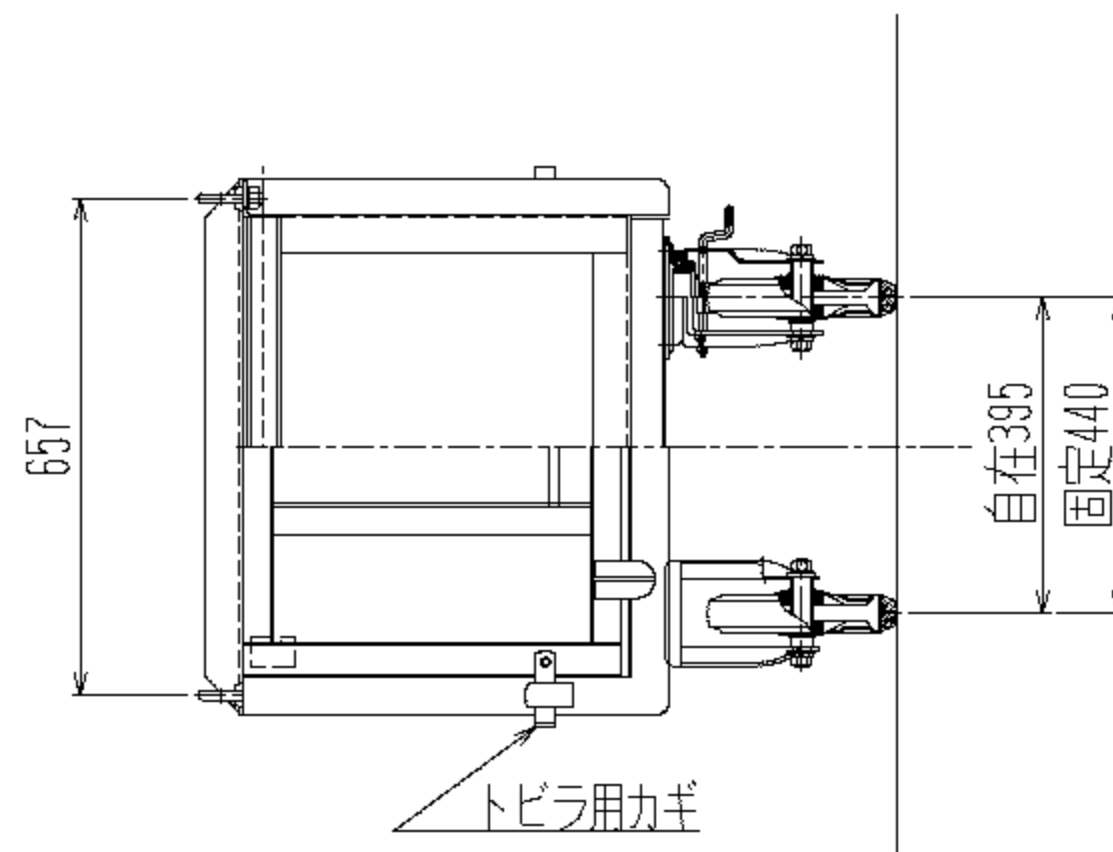

裏面/上面図

正面/向正面

側面図

車体色 グリーン

最大積載荷重 800kg

キャスター SJB-250 2個

キャスター SK-250 2個

容量 0.36m³

株式会社 神戸車輛製作所					
品名	GR4提出用図面	図番	KGR4-001-A3		
作成年月日	09.12.18	図法	三角法	尺度単位	1/10 mm
設計	神戸	写図	検査	台数	
提出先	標準品	材質	SS400	重量	125kg