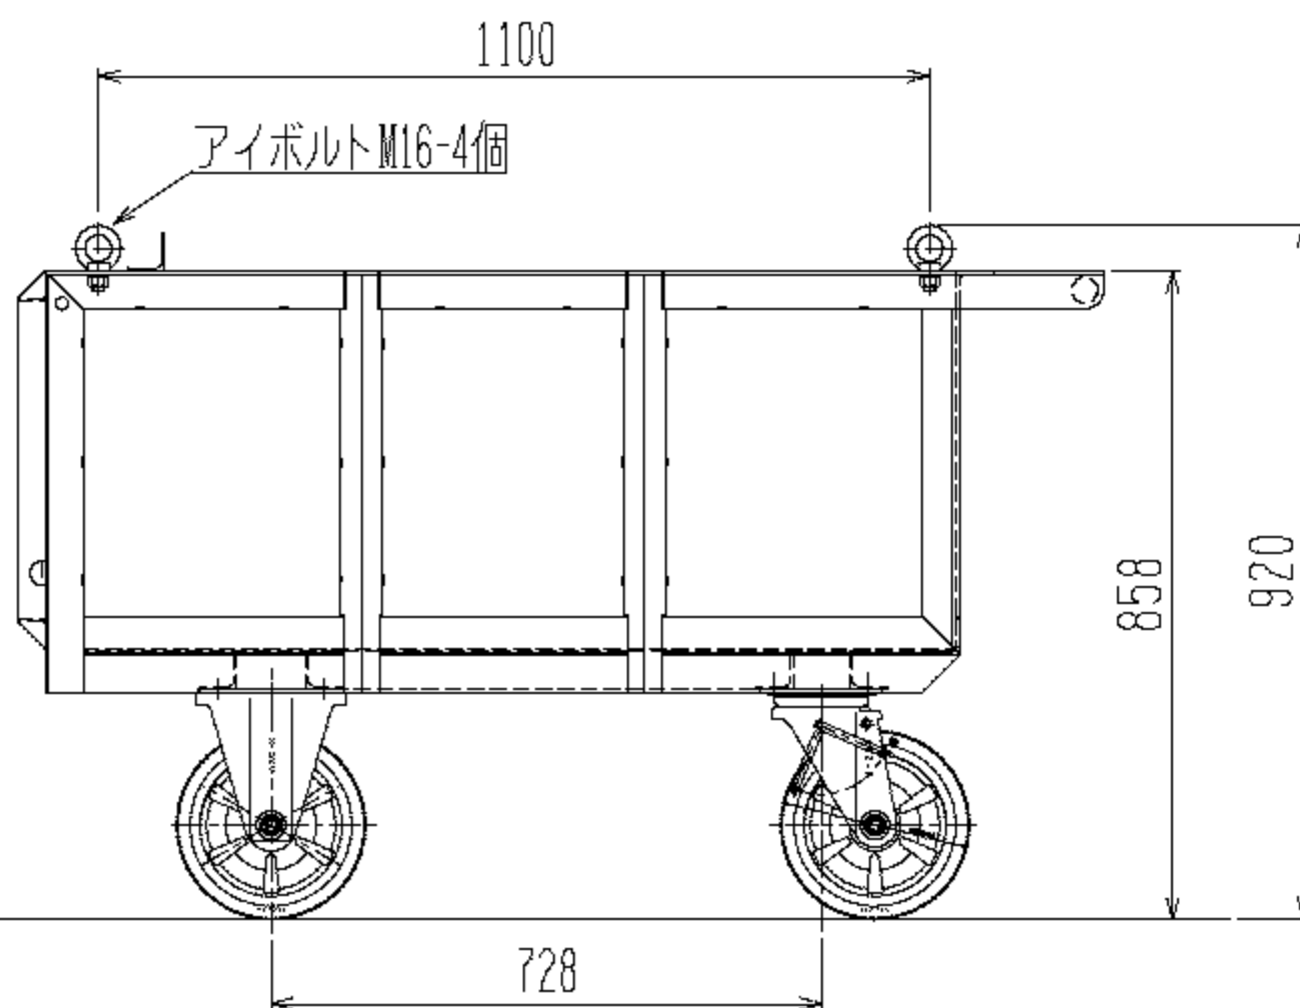

裏面/上面図

正面/向正面

側面図

車体色 グリーン

最大積載荷重 800kg

キャスター SJB-250 2個

キャスター SK-250 2個

容量 0.36m³

株式会社 神戸車輛製作所					
品名	GR4提出用図面	図番	KGR4-001-A3		
作成年月日	09.12.18	図法	三角法	尺度単位	1/10 mm
設計	神戸	写図	検査	台数	
提出先	標準品	材質	SS400	重量	125kg