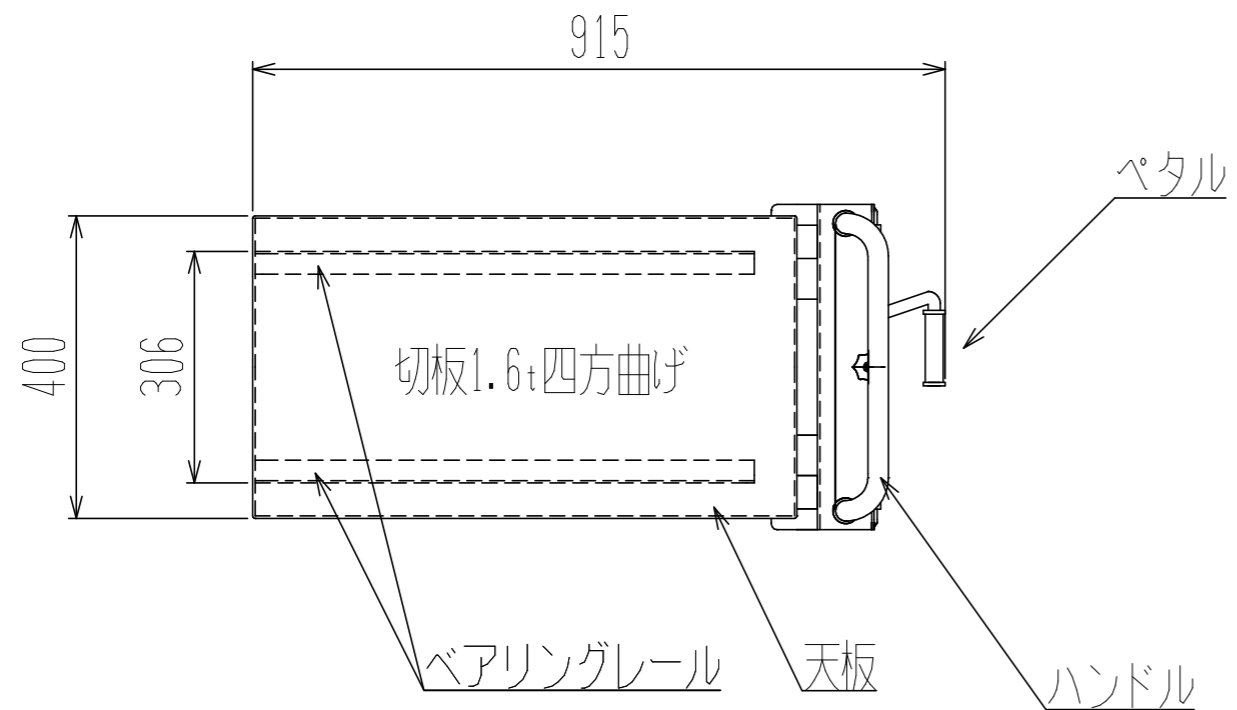

FLK-150

仕上げ色 天板 マイルドメリットレッド

シャーシー、アーム、ポンプニューフタルミーブラック

ハンドル、リリースバーメッキ加工

急降下防止バルブ付き

最大積載果樹 150kg (均等荷重)

● 株式会社 神戸車輛製作所					
品名	FLK-150	図番	FLK-150-001		
作成年月日	09、5、18	図法	三角法	尺度	1/10
		単位	mm	設計	片岡
		提出先		材質	重量
		標準品		SS400	38kg
				台数	