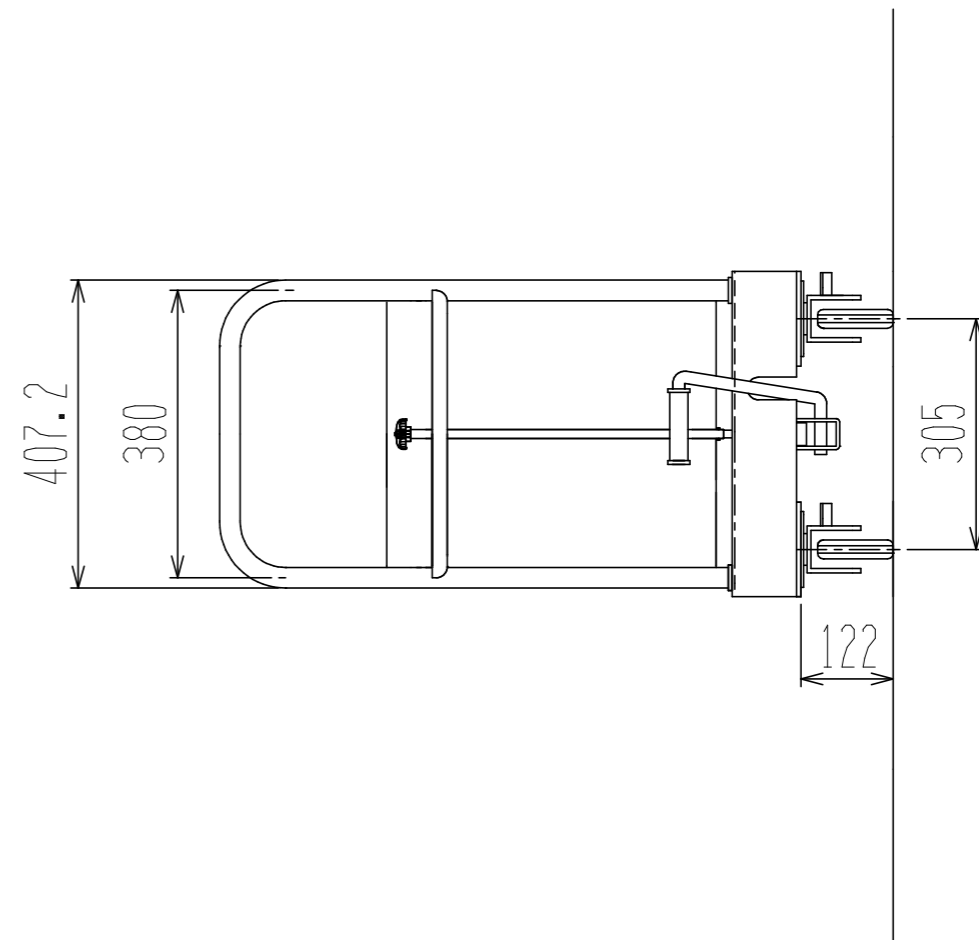

FLK-150

仕上げ色 天板 マイルドメリットレッド

シャーシー、アーム、ポンプニューフタルミーブラック

ハンドル、リリースバーメッキ加工

急降下防止バルブ付き

最大積載果樹 150kg (均等荷重)

● 株式会社 神戸車輛製作所					
品名	FLK-150	図番	FLK-150-001		
作成年月日	09、5、18	図法	三角法	尺度	1/10
		単位	mm	設計	片岡
		提出先		材質	重量
		標準品		SS400	38kg
				台数	