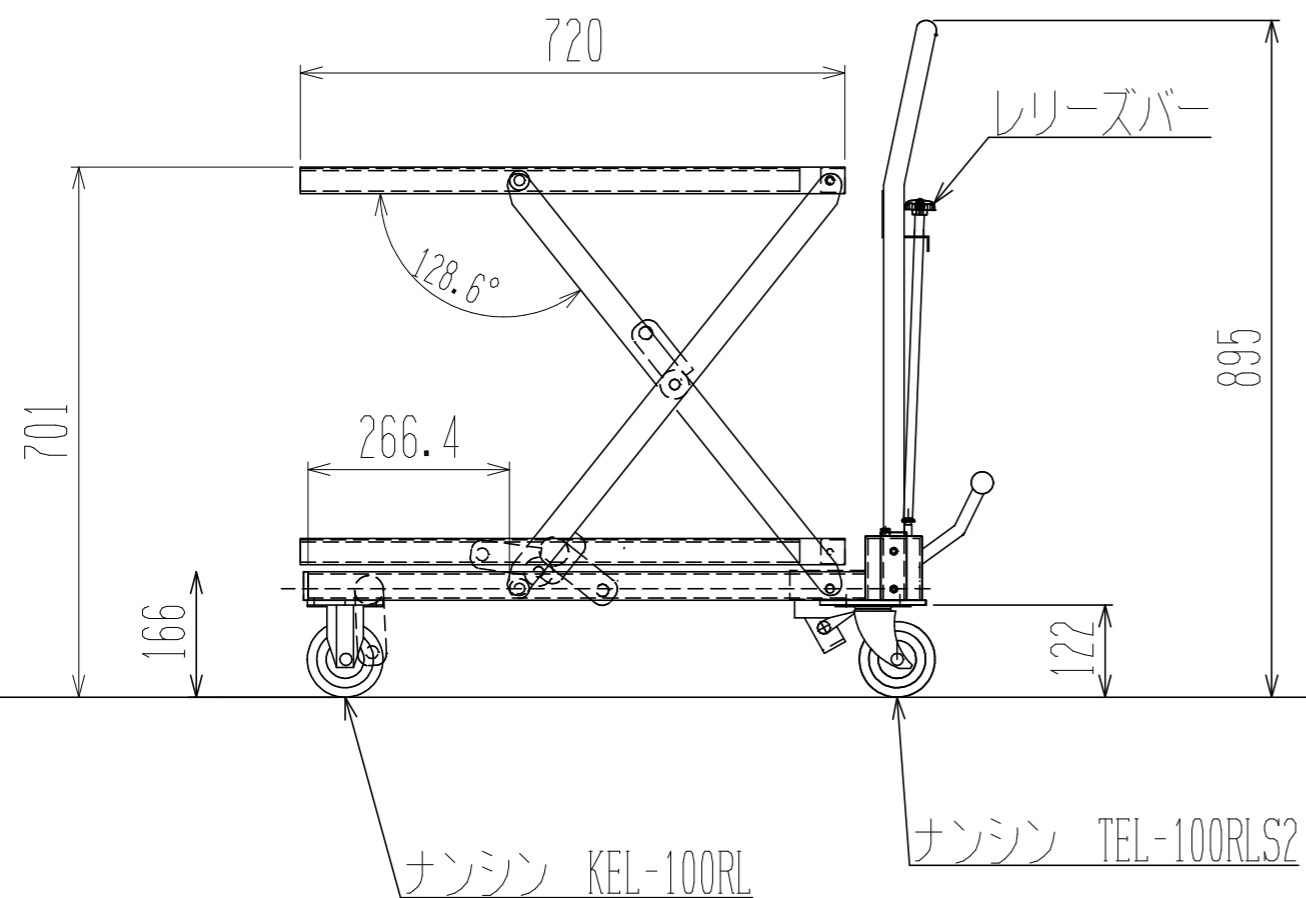

FLK-150

仕上げ色 天板 マイルドメリットレッド

シャーシー、アーム、ポンプニューフタルミーブラック

ハンドル、リリースバーメッキ加工

急降下防止バルブ付き

最大積載果樹 150kg (均等荷重)

● 株式会社 神戸車輛製作所					
品名	FLK-150	図番	FLK-150-001		
作成年月日	09、5、18	図法	三角法	尺度	1/10
		単位	mm	設計	片岡
		提出先		材質	重量
		標準品		SS400	38kg
				台数	