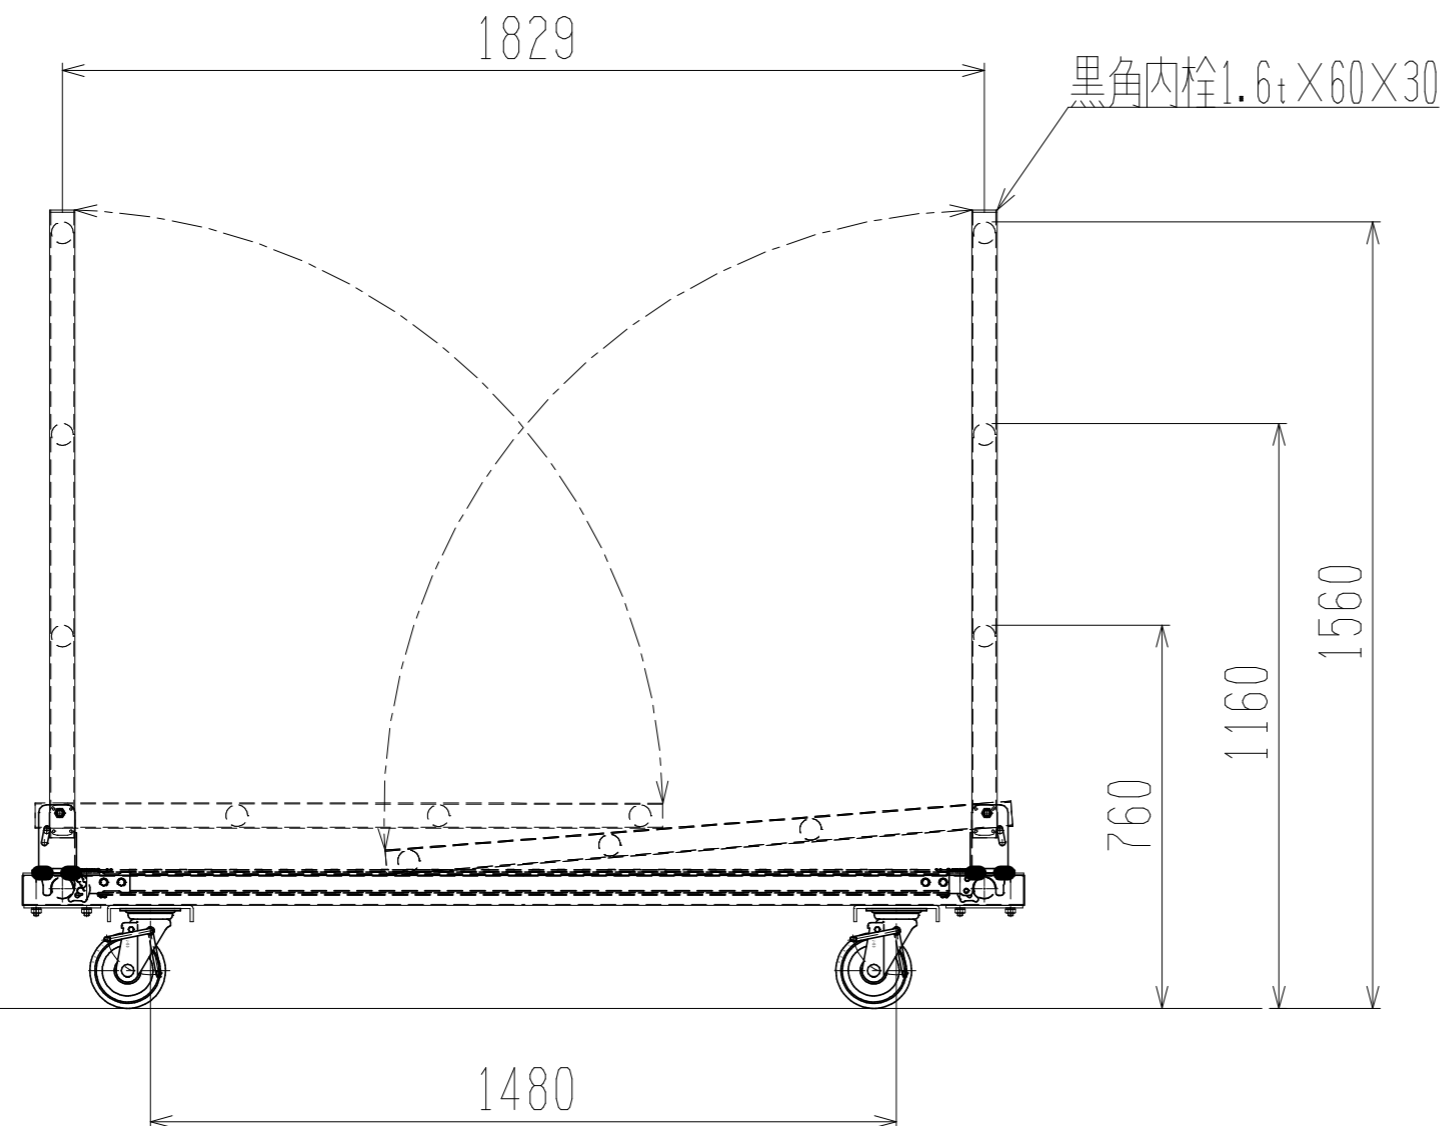

上面図

黒角内枠1.6t×60×60

正面図

側面図

最大積載荷重 300kg

キャスター PMS-150GUBLB(R) 4個

棚板 アルミ製

床1枚付き

		株式会社 神戸車輛製作所	
品名	アルミ製 かんたん棚 ALKT1850	図番	ALKT1850-100-A3
作成年月日	図法	尺度	単位
2021年10月1日	三角法	1/15	mm
提出先		材質	重量
標準品		アルミ スチール	47kg