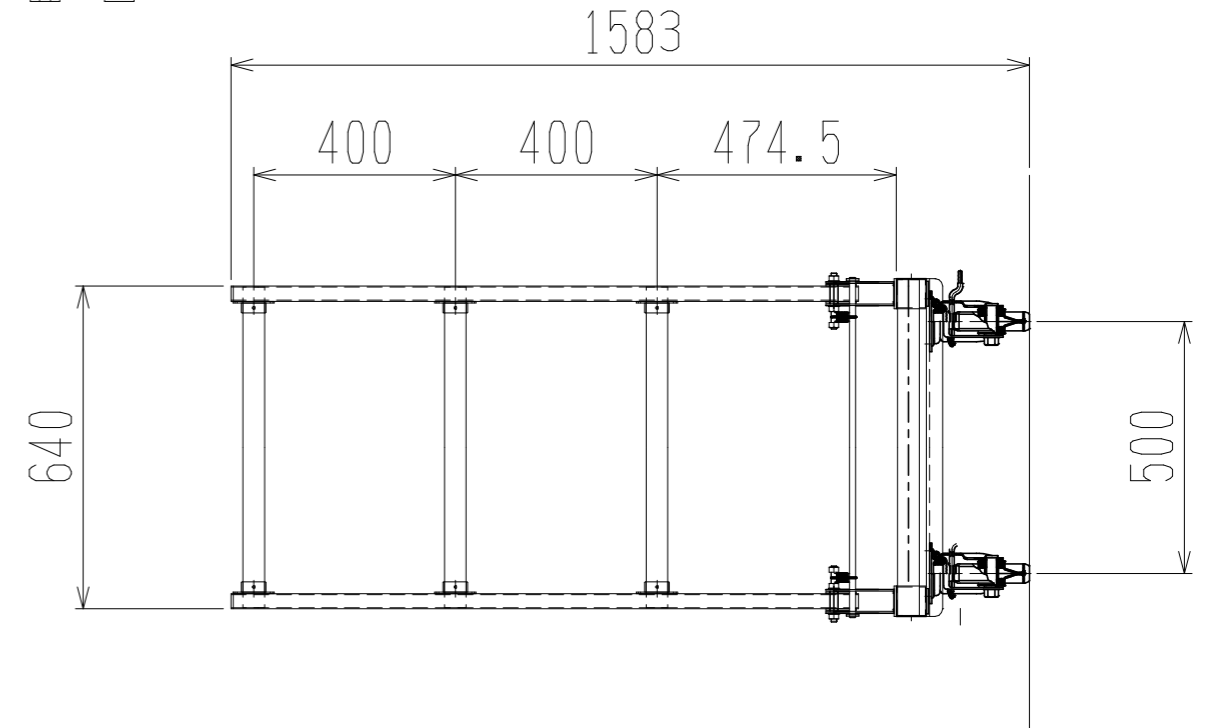

上面図

黒角内枠1.6t×60×60

正面図

側面図

最大積載荷重 300kg

キャスター PMS-150GUBLB(R) 4個

棚板 アルミ製

床1枚付き

		株式会社 神戸車輛製作所	
品名	アルミ製 かんたん棚 ALKT1850	図番	ALKT1850-100-A3
作成年月日	図法	尺度	単位
2021年10月1日	三角法	1/15	mm
提出先		材質	重量
標準品		アルミ スチール	47kg