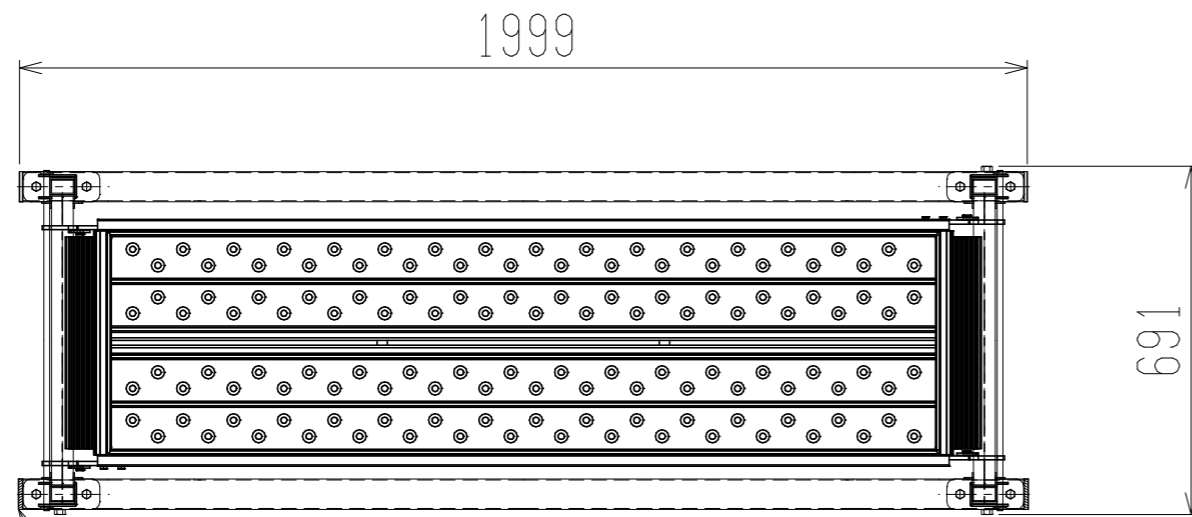

上面図

黒角内枠1.6t×60×60

正面図

側面図

最大積載荷重 300kg

キャスター PMS-150GUBLB(R) 4個

棚板 アルミ製

床1枚付き

		株式会社 神戸車輛製作所	
品名	アルミ製 かんたん棚 ALKT1850	図番	ALKT1850-100-A3
作成年月日	図法	尺度	単位
2021年10月1日	三角法	1/15	mm
提出先		材質	重量
標準品		アルミ スチール	47kg