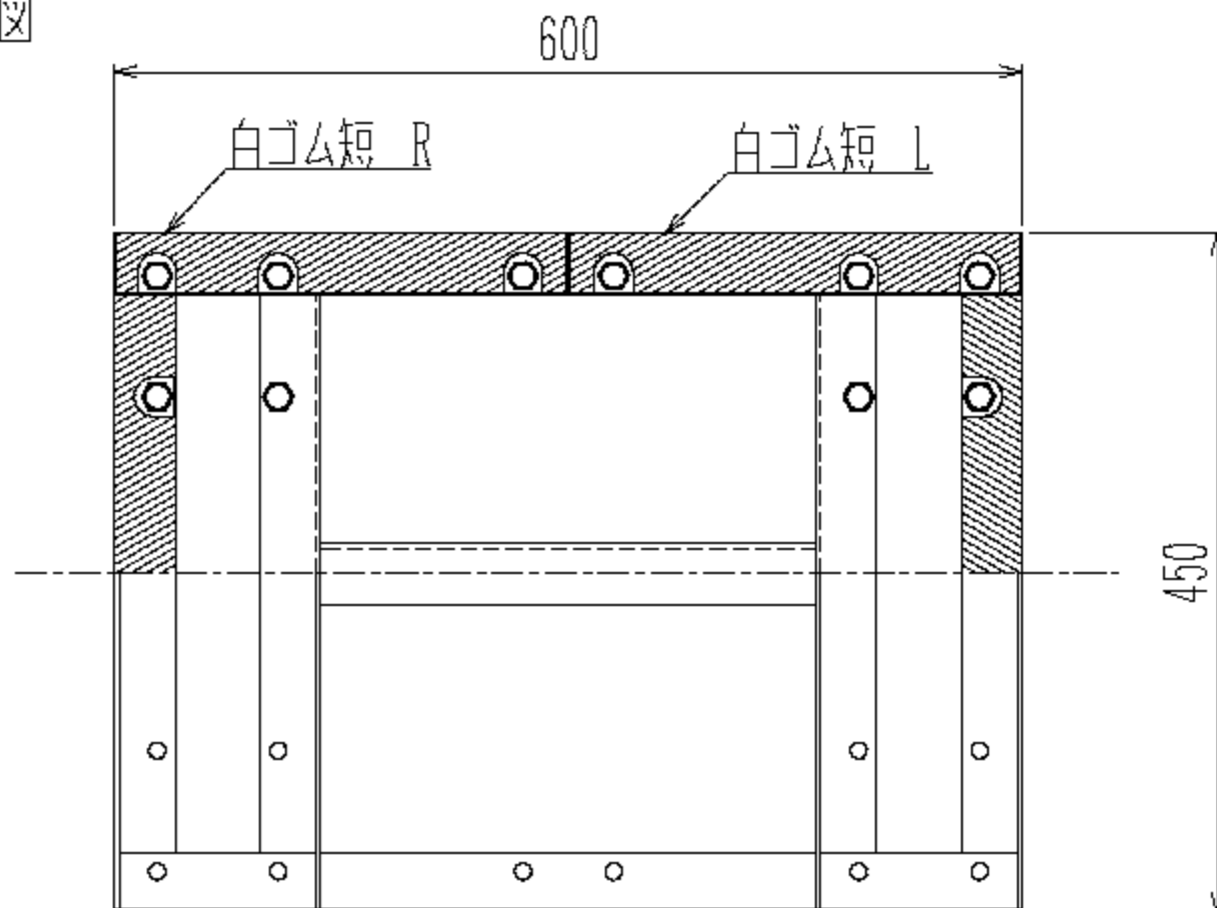

ALC4S4

上面図/裏面図

正面図

※ 積載面ゴム板貼り

側面図

車体色 ニューファタルミ神戸グレー

最大積載荷重 400kg

キャスター SSTJMKB-130GR 4個

● 株式会社 神戸車輛製作所					
品名	ALC4S4	図番	ALC4S4-001-A3		
作成年月日	2020/06/01	図法	三角法	尺度単位	1/5 mm
設計	片岡	写図		検図	
提出先	標準品	材質	SS400	重量	22kg
台数					