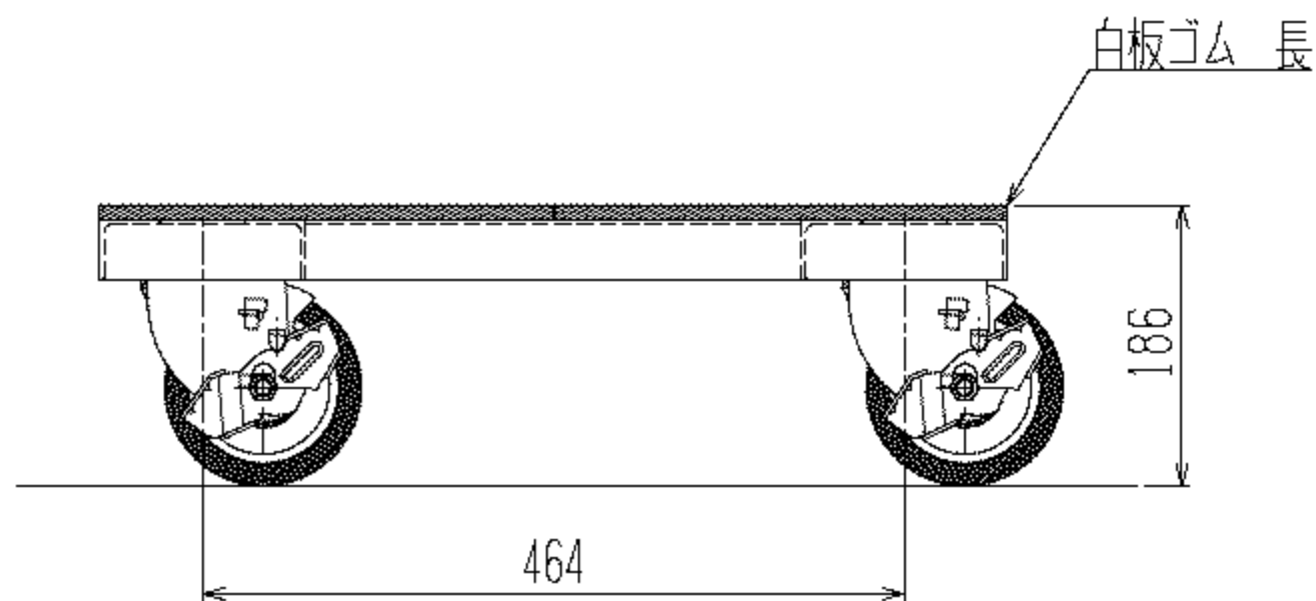

ALC4S4

上面図/裏面図

正面図

※ 積載面ゴム板貼り

側面図

車体色 ニューファタルミ神戸グレー

最大積載荷重 400kg

キャスター SSTJMKB-130GR 4個

● 株式会社 神戸車輛製作所					
品名	ALC4S4	図番	ALC4S4-001-A3		
作成年月日	2020/06/01	図法	三角法	尺度単位	1/5 mm
設計	片岡	写図		検図	
提出先	標準品	材質	SS400	重量	22kg
台数					