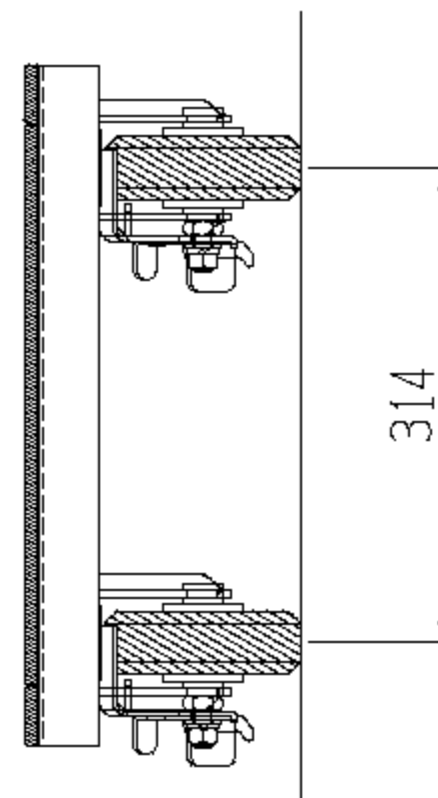

ALC4S4

上面図/裏面図

正面図

※ 積載面ゴム板貼り

側面図

車体色 ニューファタルミ神戸グレー

最大積載荷重 400kg

キャスター SSTJMKB-130GR 4個

● 株式会社 神戸車輛製作所					
品名	ALC4S4	図番	ALC4S4-001-A3		
作成年月日	2020/06/01	図法	三角法	尺度単位	1/5 mm
設計	片岡	写図		検図	
提出先	標準品	材質	SS400	重量	22kg
台数					