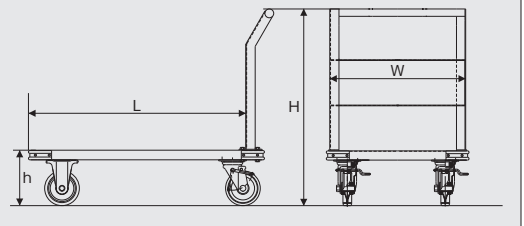

型 式	積載荷重 (kg)	積 載 面 寸 法(mm)			車 体 寸 法(mm)			車 輪	自 重 (kg)
		長さ(L)	巾(W)	床高さ(h)	全長	全巾	全高(H)		
HS139B	300	800	500	232	920	510	850	φ150	33
HS139C		900	600		1020	610			37.5
HS139D	500	1000	710	292	1120	720	φ200	50	
HS139E		1200	750	300	1340	765		62	

●寸法図(ステンレス製片袖四輪運搬車)

■ステンレス製片袖四輪運搬車仕様

型 式	積載荷重 (kg)	積 載 面 寸 法(mm)			車 体 寸 法(mm)			車 輪 (mm)	キャスター 金具	使用車輪	自 重 (kg)
		長さ(L)	巾(W)	床高さ(h)	全長	全巾	全高(H)				
SUS139BS	400	900	500	240	960	520	900	φ150	ステンレス	ウレタン	29
SUS139BSS										ゴム	30.5
SUS139CS		1000	600		620	1060				620	900
SUS139CSS	ゴム			34.5							