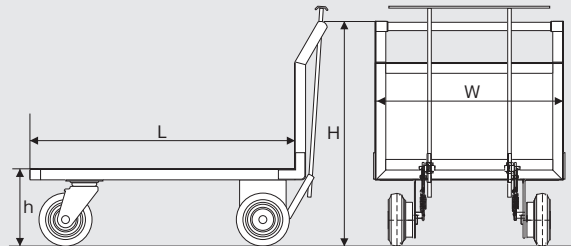

アングル製片袖運搬車

ハンドストッパー式

ハンドストッパー付運搬車は、ハンドルを握ると動き、放すとストッパーが掛かる機構になっており、ストッパーを掛ける煩わしさや、ストッパーの掛け忘れ防止にもなります。

HS139B

HS139C

HS139D

HS139E

■アングル製片袖運搬車ハンドストッパー式仕様

型 式	積載荷重 (kg)	積 載 面 寸 法(mm)			車 体 寸 法(mm)			車 輪	自 重 (kg)
		長さ(L)	巾(W)	床高さ(h)	全長	全巾	全高(H)		
HS139B	300	800	500	232	920	510	850	φ150	33
HS139C		900	600		1020	610			37.5
HS139D	500	1000	710	292	1120	720	φ200	50	
HS139E		1200	750	300	1340	765		62	

少音
台車

139B型・139C型は、
静流キャスターが標準装備されています。
静流キャスターは、キャスターから出る騒音を低減し、
さらに、始動抵抗も軽い、すぐれたキャスターです。

●寸法図(アングル製片袖四輪運搬車ハンドストッパー式)

ステンレス製片袖運搬車

SUS139BS
SUS139BSS
SUS139CS
SUS139CSS

受注
生産

片袖四輪運搬車に
サビに強い
ステンレス製が登場!!

外観が美しく、衛生的なので
食品関係、医療関係などのクリーンな
環境での使用に最適です。

●寸法図(ステンレス製片袖四輪運搬車)

■ステンレス製片袖四輪運搬車仕様

型 式	積載荷重 (kg)	積 載 面 寸 法(mm)			車 体 寸 法(mm)			車 輪 (mm)	キャスター 金具	使用車輪	自 重 (kg)
		長さ(L)	巾(W)	床高さ(h)	全長	全巾	全高(H)				
SUS139BS	400	900	500	240	960	520	900	φ150	ステンレス	ウレタン	29
SUS139BSS										ゴム	30.5
SUS139CS		1000	600		620	1060				620	900
SUS139CSS	ゴム			34.5							